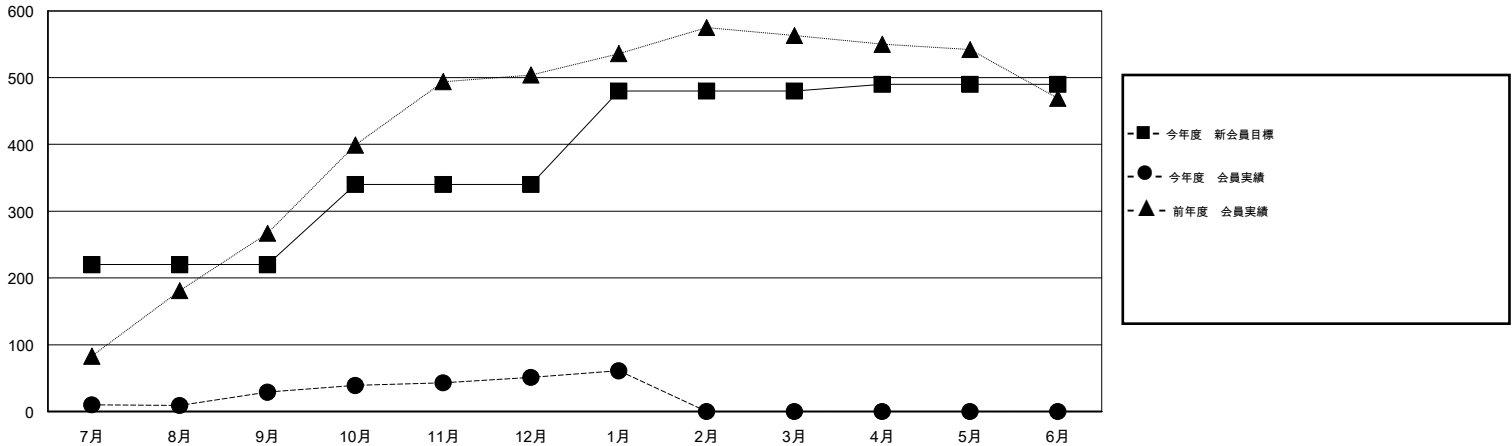

MONTHLY MEMBERSHIP PROGRESS REPORT

District 337 B

Results as of: 1/31/2016

GMT: Masayoshi Maruyama

地域 JAPAN

GMT会則地域 5-Jap

クラブ				
結果 : 2015-2016				
四半期	新クラブ目標	新クラブ	解散クラブ	純増 / 減
7月/8月/9月	0	0	0	0
10月/11月/12月	0	0	0	0
1月/2月/3月	0	0	0	0
4月/5月/6月	2	0	0	0

名				
結果 : 2015-2016				
四半期	新会員目標	チャーターメン バー / 新会員	退会者	純増 / 減
7月/8月/9月	220	92	63	29
10月/11月/12月	120	64	42	22
1月/2月/3月	140	26	16	10
4月/5月/6月	10	0	0	0

新クラブ目標及び実績累計

会員目標及び実績累計

解散クラブ: 0	53 CLUBS OF 69 一名以上の新会員を登録	男女別
		男性 2,176 (71.20%)
		女性 880 (28.80%)
退会者	健康診断データはこちら	家族会員 1,613
物故会員 10		世帯主 740
クラブ解散 0		世帯主以外 873
その他 111		
合計 121		